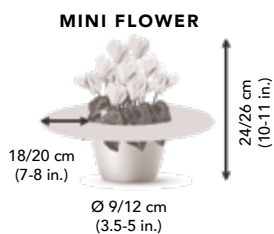

Metis®
ABANICO®

4701
VICTORIA