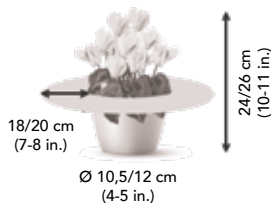

MINI FLOWER