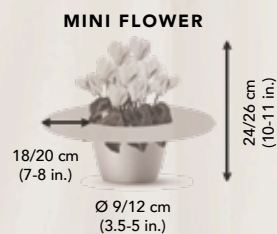

Metis®
ABANICO®

4701
VICTORIA