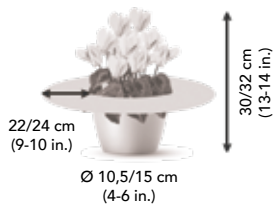

MIDI FLOWER