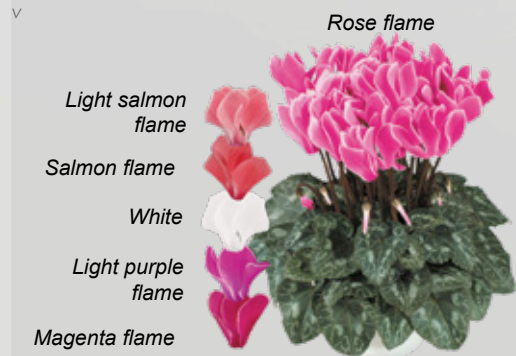

**3040**  
Salmon with eye  
*Saumon à œil*

**3070**  
Rose  
*Fuchsia*

**3071**  
Deep rose  
*Fuchsia vif*

**3095**  
Purple  
*Violet foncé*

**3107**  
Deep magenta  
*Magenta foncé*

**3129**  
White  
*Blanc*