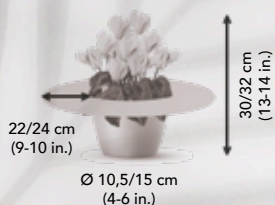

MIDI FLOWER

Latinia®

FUNFLAME®

1850

FUNFLAME® Magenta
FUNFLAME® Magenta

MIDI FLOWER

Latinia®

FANTASIA®

1312

FANTASIA® Red
FANTASIA® Rouge

1371

FANTASIA® Deep rose
FANTASIA® Fuchsia vif

1385

FANTASIA® Deep magenta
FANTASIA® Magenta foncé

1395

FANTASIA® Purple
FANTASIA® Violet foncé

1960 - Mélange FANTASIA® - FANTASIA® mix

MIDI FLOWER

Latinia®

VICTORIA

1700

VICTORIA 50
VICTORIA 50

1720

VICTORIA 50 Rose with eye
VICTORIA 50 Rose à œil