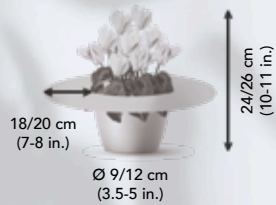

MINI FLOWER

4210

Scarlet red silverleaf
Rouge écarlate décora